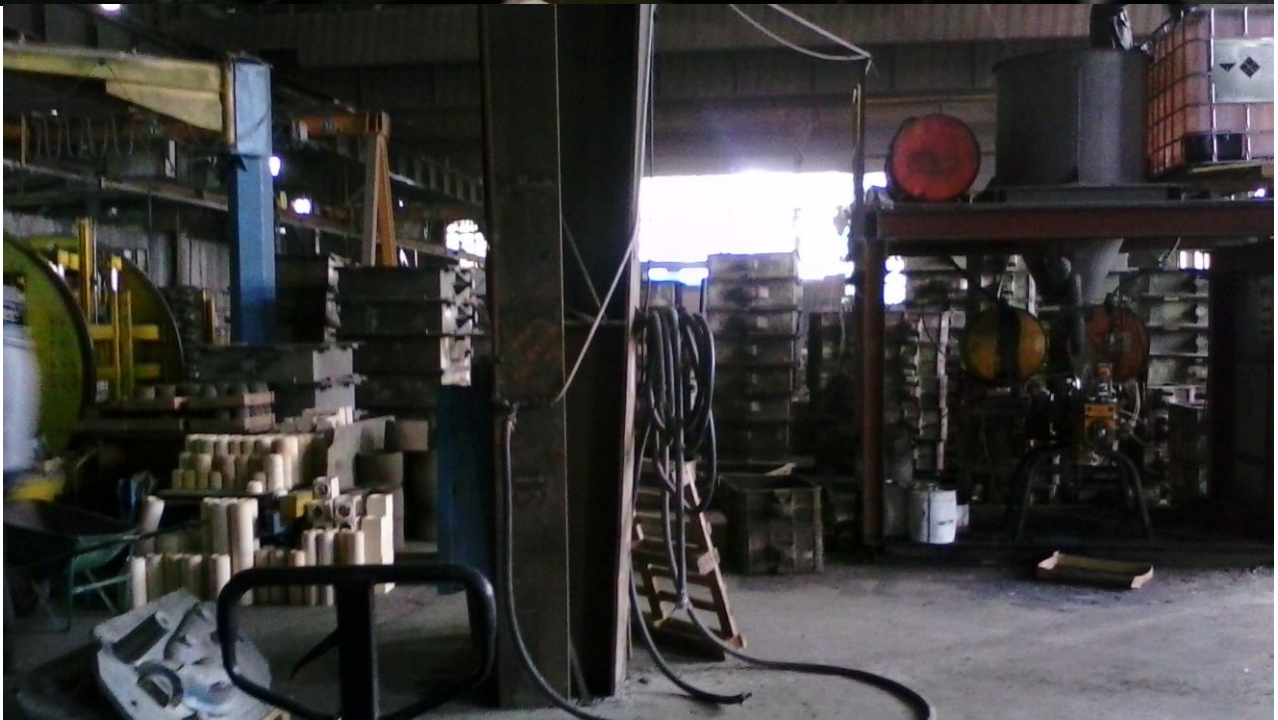

وابستگی بازرگانی سفارت جمهوری اسلامی ایران
تونس